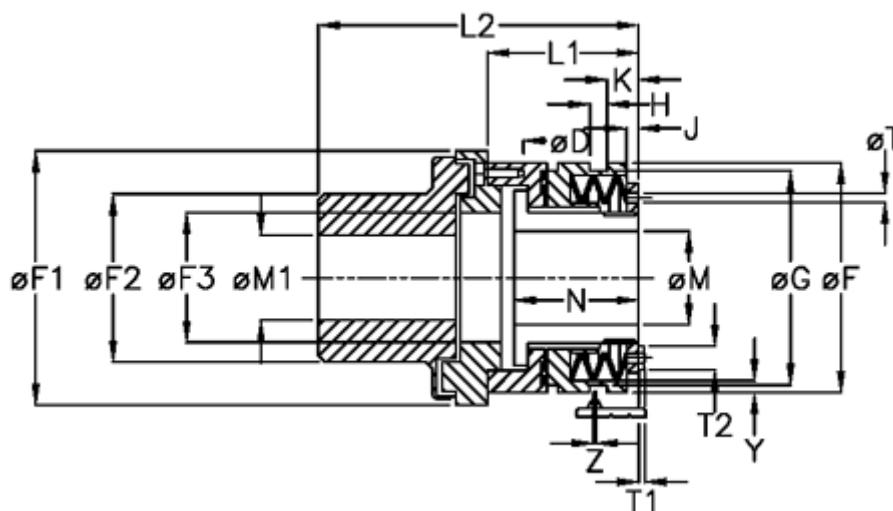

Varenummer: 46925541

Beskrivelse: Sikkerhedskobling Safelifting D 55 S

## Mål

D = 6xM10

K = 27.0

Tallerkenfjeder montering = 6x1S

F = 146

L1 = 100.0

Tallerkenfjeder udførelse = S - let

F1 = 148

L2 = 207.0

Y = 2

F2 = 90

M1 max = 60

Z = 0.1

F3 = 70

M max = 55

G = 140.0

M min = 24

H = 9

T1 = 5.5

J = 11.0

T2 = 13